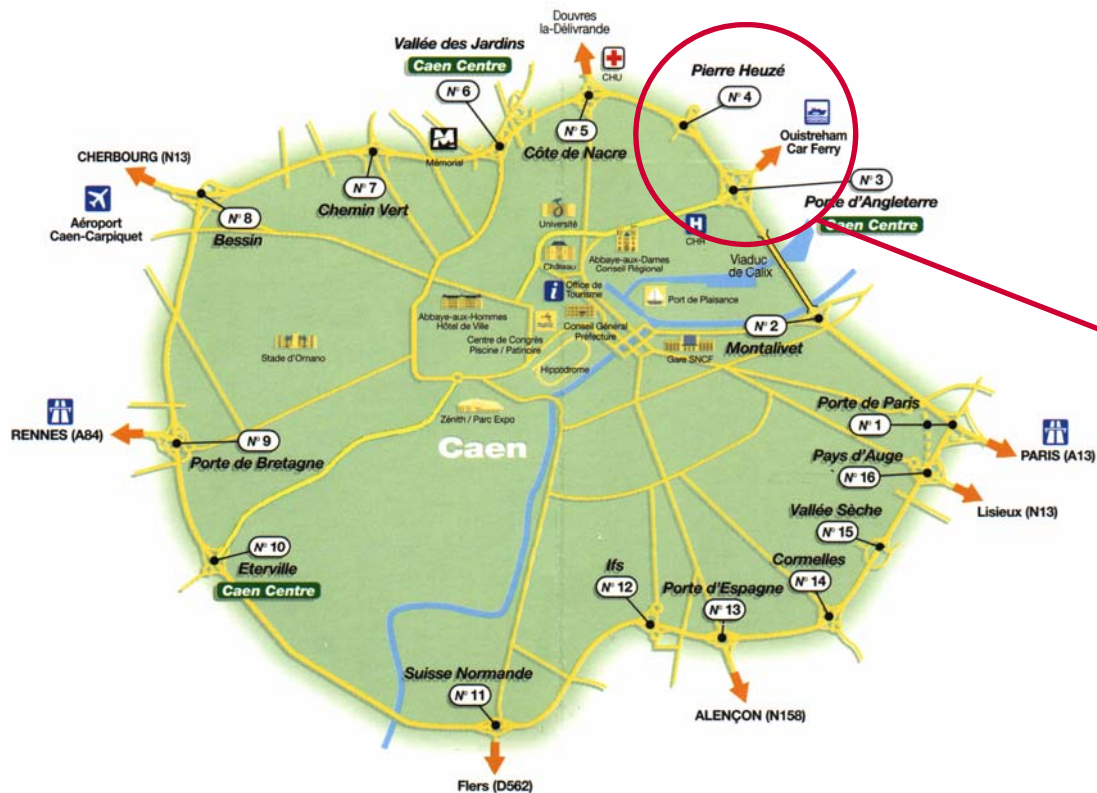

Association Régionale des Missions Locales et PAIO de Basse-Normandie

320, quartier du Val - 2ème étage

14200 HEROUVILLE-SAINT-CLAIR

Tél. : 02 31 95 06 06 - Fax : 02 31 95 06 00

◆ Depuis CHERBOURG (N13)

Rejoindre la N13 en direction de CAEN. Continuer sur le Boulevard Périphérique en direction de Rouen/Paris.

Prendre la sortie **N°4 Pierre Heuzé - Hérouville Ouest**.

Au 1er rond-point prendre la direction Hérouville Ouest (passer sur le pont qui enjambe le Boulevard périphérique). Contourner le 2ème rond-point, direction Hérouville Centre. Passez devant le Château d'eau qui se trouve sur votre gauche. Au 3ème rond-point, prendre la première à droite, direction la Mairie (*puis suivre le plan ci-dessus*).

◆ Depuis PARIS (A13)

Suivre la direction ROUEN puis CAEN A13. Continuer sur le Boulevard Périphérique en direction de Cherbourg.

Passer le Viaduc de Calix et prendre la première sortie **Hérouville Est - Ouistreham**.

Sur la route de Ouistreham prendre la sortie Hérouville Centre - Centre commercial Carrefour (*puis suivre le plan ci-dessus*).

◆ Bus de ville n° 04 - 08 - 09 - 14 - Arrêt Hérouville-St-Clair - Tram B