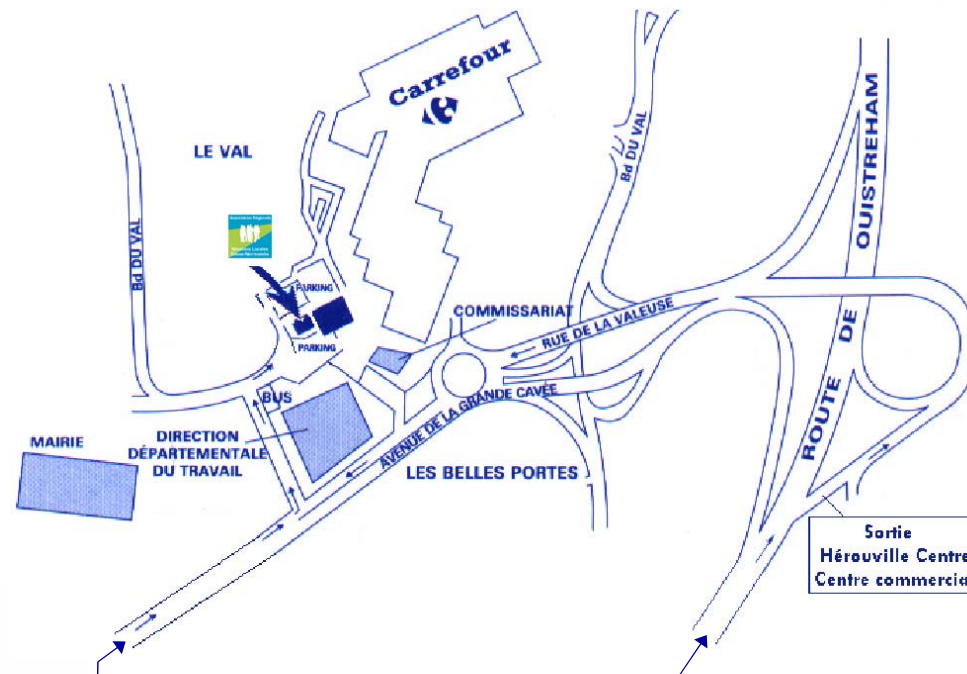

Association Régionale des Missions Locales et PAIO de Basse-Normandie

320, quartier du Val - 2ème étage

14200 HEROUVILLE-SAINT-CLAIR

Tél. : 02 31 95 06 06 - Fax : 02 31 95 06 00

◆ Depuis CHERBOURG (N13)

Rejoindre la N13 en direction de CAEN. Continuer sur le Boulevard Périphérique en direction de Rouen/Paris.

Prendre la sortie **N°4 Pierre Heuzé - Hérouville Ouest**.

Au 1er rond-point prendre la direction Hérouville Ouest (passer sur le pont qui enjambe le Boulevard périphérique). Contourner le 2ème rond-point, direction Hérouville Centre. Passez devant le Château d'eau qui se trouve sur votre gauche. Au 3ème rond-point, prendre la première à droite, direction la Mairie (*puis suivre le plan ci-dessus*).

◆ Depuis PARIS (A13)

Suivre la direction ROUEN puis CAEN A13. Continuer sur le Boulevard Périphérique en direction de Cherbourg.

Passer le Viaduc de Calix et prendre la première sortie **Hérouville Est - Ouistreham**.

Sur la route de Ouistreham prendre la sortie Hérouville Centre - Centre commercial Carrefour (*puis suivre le plan ci-dessus*).

◆ Bus de ville n° 04 - 08 - 09 - 14 - Arrêt Hérouville-St-Clair - Tram B